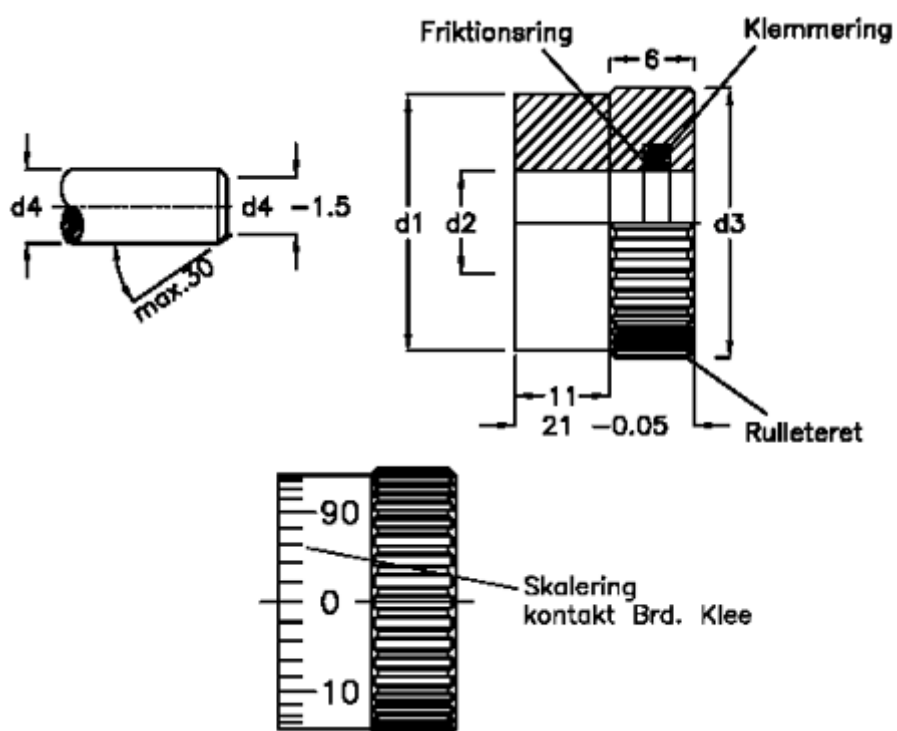

Article number: 20639224

Description: E+G Skale ring
GN 164-50-R18-MCRS

Measures

d1 = 50
d2 = 18
d3 = 51,8
d4 = 16/18